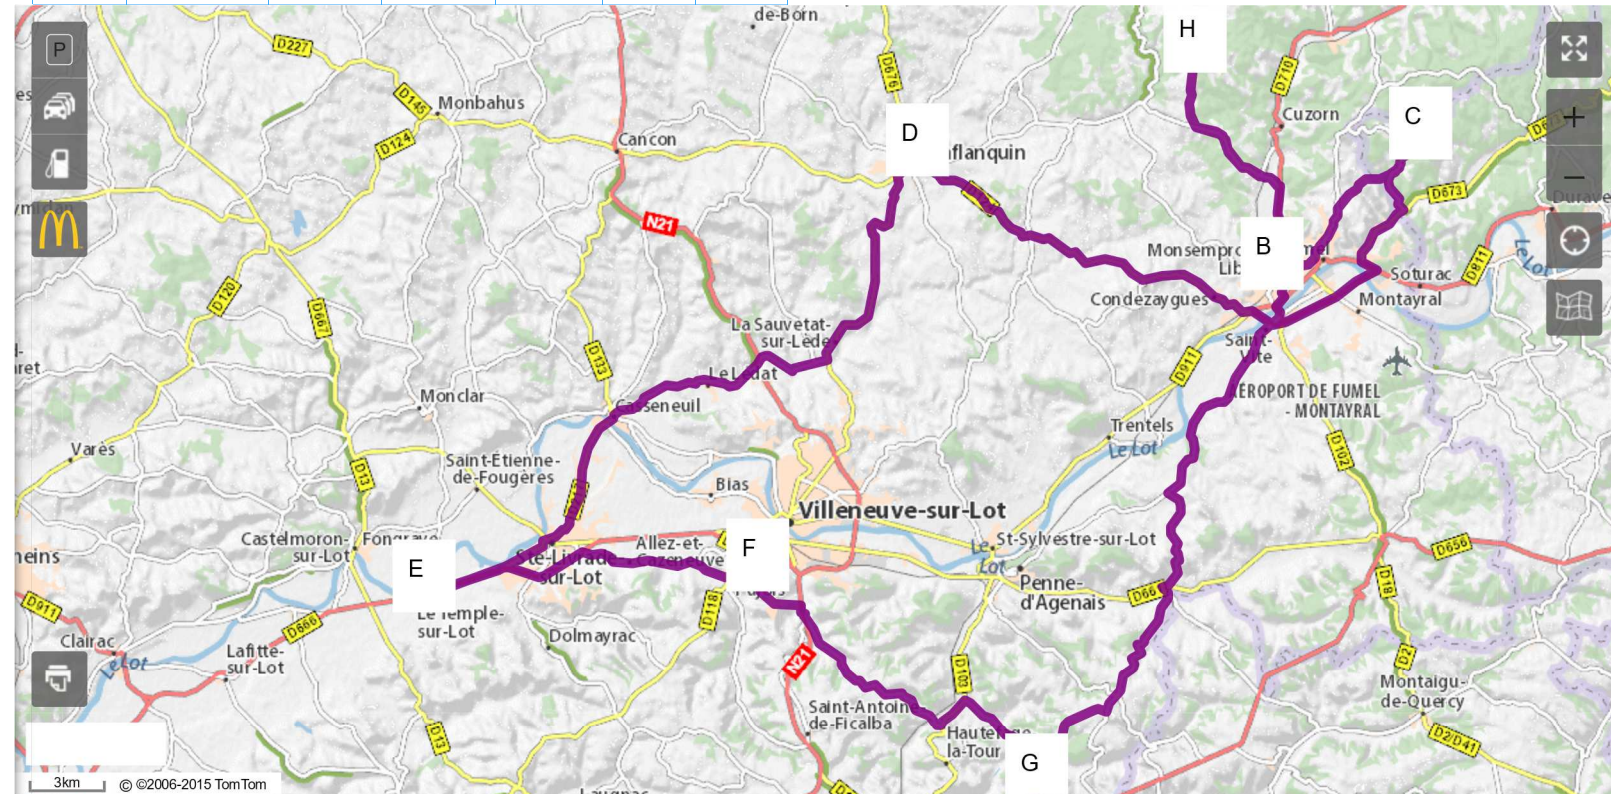

Accueil > Itinéraires > Gavaudun v...

ViaMichelin Cartes & Itinéraires

Itinéraires

Cartes

Calculez votre itinéraire

- A Domaine de Gavaudun, 47... ✕ ✕
- B 47500 Monsempron-Libos ✕ ✕
- C 47500 Bonaguil ✕ ✕
- D 47150 Monflanquin ✕ ✕
- E 47110 Le Temple-sur-Lot ✕ ✕
- F 47300 Pujols ✕ ✕
- G 47140 Frespech ✕ ✕
- H Domaine de Gavaudun, 47... ✕ ✕

> Options

Itinéraire Conseillé Michelin

Maintenant

- Favoriser les autoroutes
- Eviter les péages
- Eviter les vignettes (Suisse,...)
- Eviter les liaisons maritimes
- Autoriser la sortie du pays
-

- Hôtels
- Restaurants
- Camping
- Tourisme
- Activités
- Trafic
- Météo

1 itinéraire possible : **Gavaudun → Gavaudun** Ajouter aux favoris

Via D124 D216 D243

151 km

03h39

19,68 €

Distance 151 km

Temps 03h39