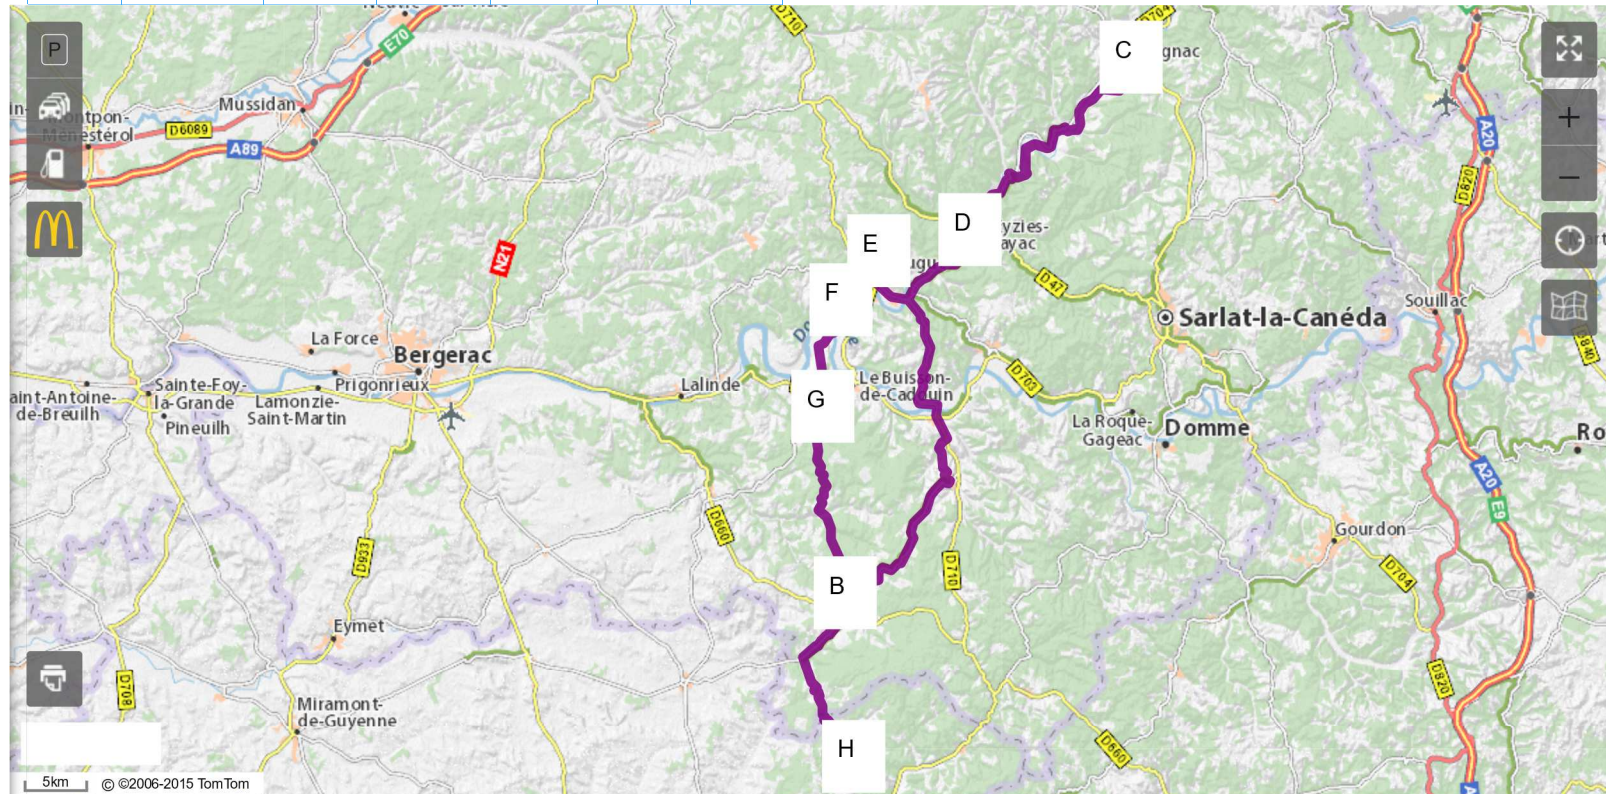

Accueil > Itinéraires > Gavaudun v...

ViaMichelin Cartes & Itinéraires

Itinéraires

Cartes

Calculez votre itinéraire

- A Domaine de Gavaudun, 47... × ×
- B 24540 Monpazier × ×
- C Grotte de Lascaux × ×
- D 24620 Les Eyzies-de-Tayac × ×
- E 24260 Le Bugue × ×
- F 24510 Limeuil × ×
- G 24480 Cadouin × ×
- H Domaine de Gavaudun, 47... × ×

↕ > Options 🔍

Itinéraire ? Conseillé Michelin

🕒 Maintenant 📅

- Favoriser les autoroutes
- Éviter les péages
- Éviter les vignettes (Suisse,...)
- Éviter les liaisons maritimes
- Autoriser la sortie du pays
-

- Hôtels
- Restaurants
- Camping
- Tourisme
- Activités
- Trafic
- Météo

1 itinéraire possible : Gavaudun → Gavaudun Ajouter aux favoris

Via D53 D706 D2

170 km

03h57

22.19 €

Distance 170 km

Temps 03h57