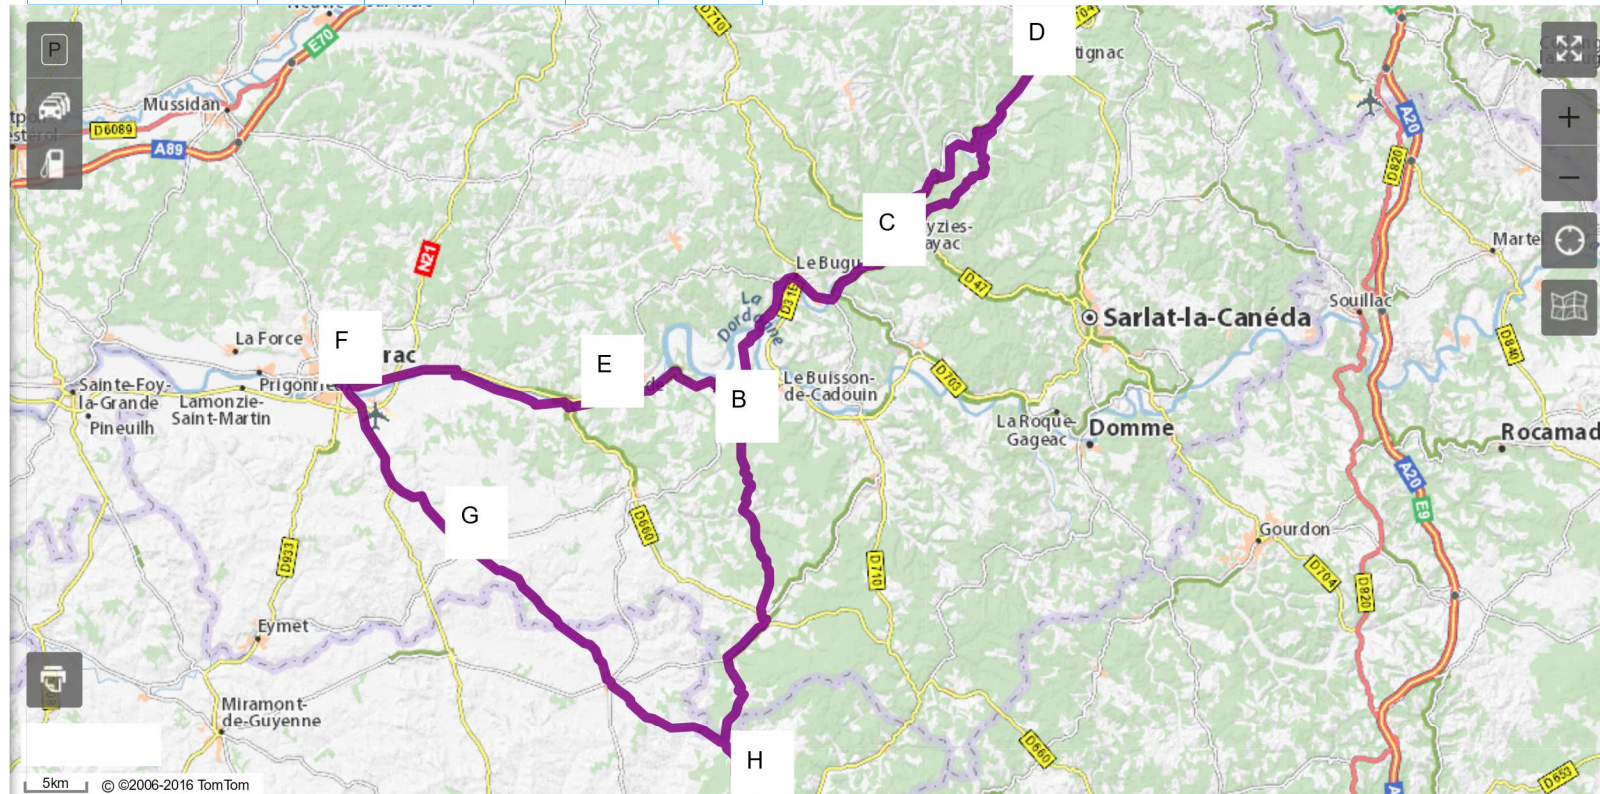

Accueil > Itinéraires > Gavaudun v...

ViaMichelin Cartes & Itinéraires

Itinéraires

Cartes

Calculez votre itinéraire

- A 47150 Gavaudun ✕
- B 24480 Cadouin ✕
- C 24620 Les Eyzies-de-Tayac ✕
- D 24290 Montignac ✕
- E 24150 Lalinde ✕
- F 24100 Bergerac ✕
- G 24560 Issigeac ✕
- H 47150 Gavaudun ✕

↕
★
> Options
🔍

🕒 Maintenant 📅 📅 📅

MES OPTIONS DE COUT

+ Ajouter ma voiture

Citadine ▼ Essence ▼

1.36 / Litre

0 Indemnité kilométrique

EUR ▼

MES OPTIONS DE ROUTE

- Hôtels
- Restaurants
- Camping
- Tourisme
- Trafic
- Météo
- Services

1 itinéraire possible : Gavaudun → Gavaudun Ajouter aux favoris

Via D2 D65 D14

213 km

04h32

24,69 €

Distance 213 km

Temps 04h32

Inscrivez-vous à la Newsletter ViaMichelin ✕

Ne ratez rien des nouveautés, des bons plans et des informations indispensables pour vos déplacements

OK