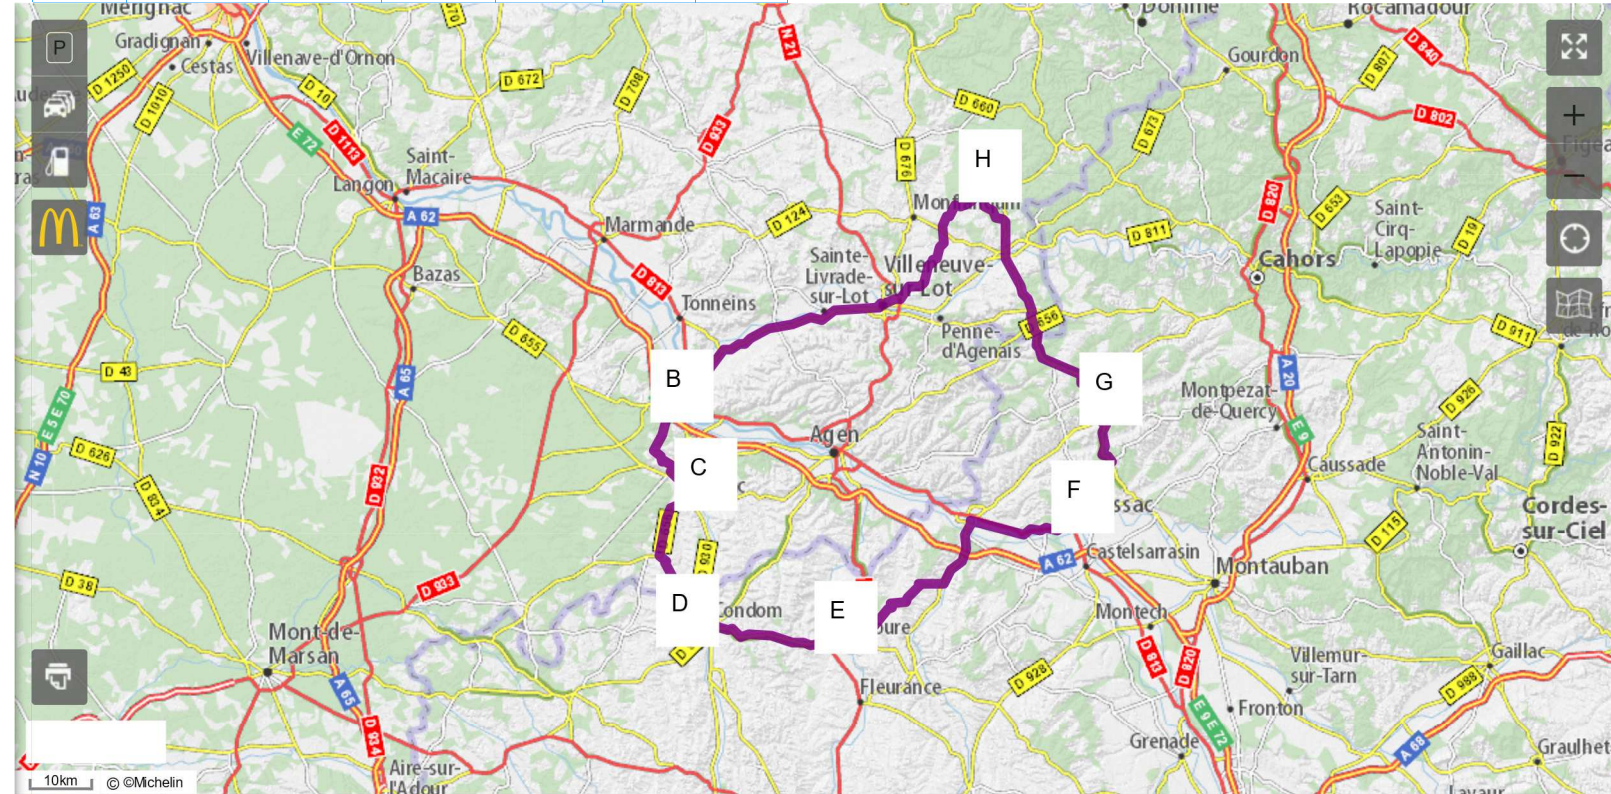

Accueil > Itinéraires > Gavaudun v...

ViaMichelin Cartes & Itinéraires

Itinéraires

Cartes

Calculez votre itinéraire

- A Domaine de Gavaudun, 47... × ×
- B 47160 Buzet-sur-Baïse × ×
- C 47600 Nérac × ×
- D 32100 Larressingle × ×
- E 32700 Lectoure × ×
- F 82200 Moissac × ×
- G 82110 Lauzerte × ×
- H Domaine de Gavaudun, 47... × ×

Itinéraire ? Conseillé Michelin

Maintenant

- Favoriser les autoroutes
- Éviter les péages
- Éviter les vignettes (Suisse,...)
- Éviter les liaisons maritimes
- Autoriser la sortie du pays
- 

- Hôtels
- Restaurants
- Camping
- Tourisme
- Activités
- Trafic
- Météo

1 itinéraire possible : **Gavaudun → Gavaudun** [Ajouter aux favoris](#)

Via D7 D953 D2

269 km

06h01

32.65 €

**Distance** 269 km

**Temps** 06h01