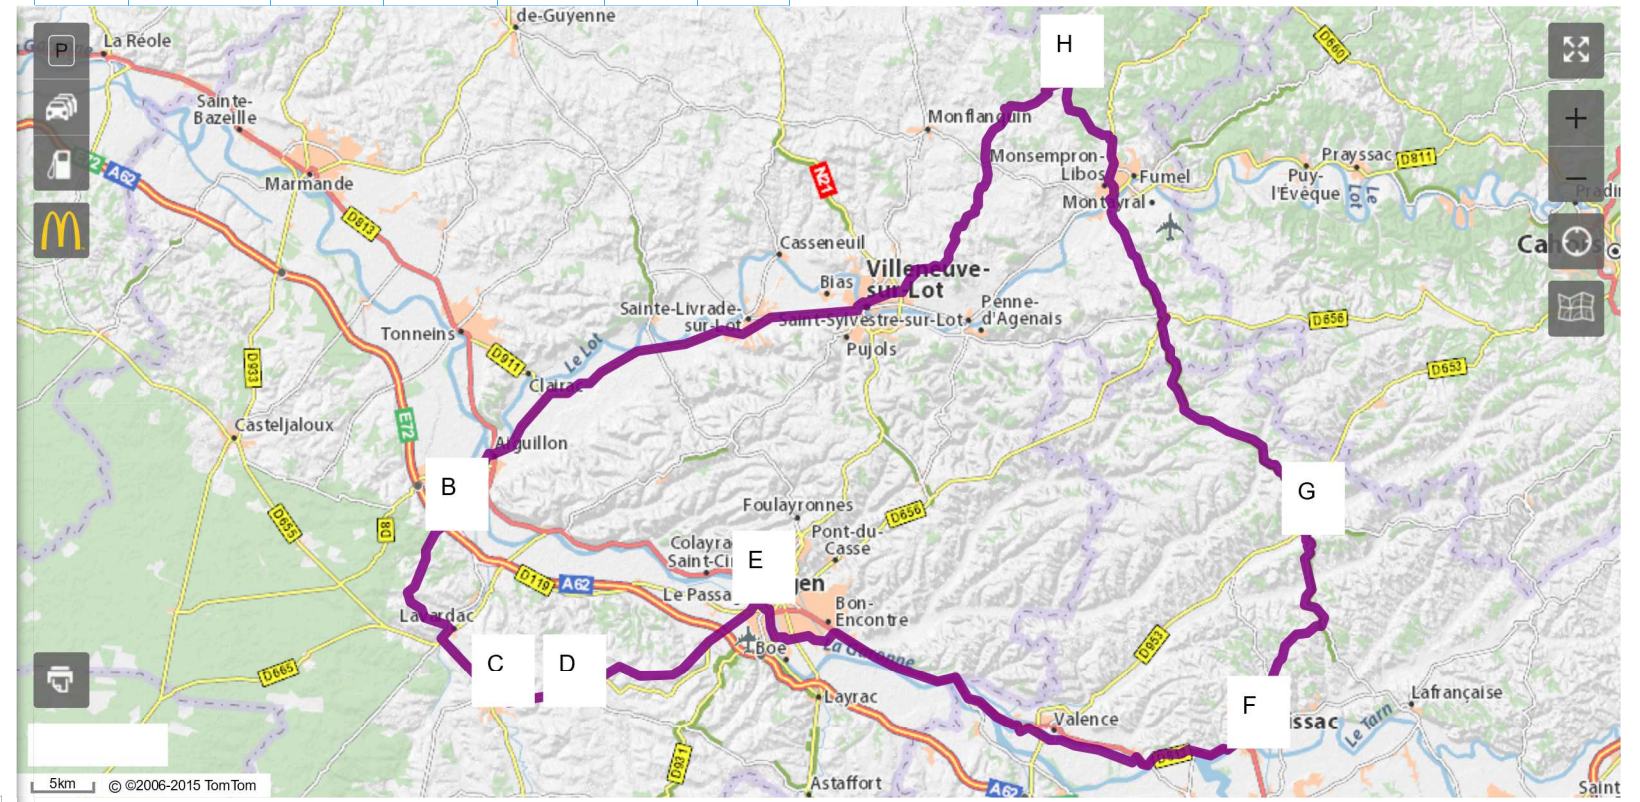

Accueil > Itinéraires > Gavaudun v...

ViaMichelin Cartes & Itinéraires

Itinéraires

Cartes

Calculez votre itinéraire

- A Domaine de Gavaudun, 47... × ×
- B 47160 Buzet-sur-Baïse × ×
- C 47600 Nérac × ×
- D 47600 Calignac × ×
- E Impasse Pierre Paul de Riq... × ×
- F 82200 Moissac × ×
- G 82110 Lauzerte × ×
- H Domaine de Gavaudun, 47... × ×

Options

Itinéraire ? Conseillé Michelin

Maintenant

- Favoriser les autoroutes
- Eviter les péages
- Eviter les vignettes (Suisse,...)
- Eviter les liaisons maritimes
- Autoriser la sortie du pays
- 

- Hôtels
- Restaurants
- Camping
- Tourisme
- Activités
- Trafic
- Météo

1 itinéraire possible : Gavaudun → Gavaudun Ajouter aux favoris

Via D666 D813 D2

232 km

05h12

27.86 €

**Distance** 232 km

**Temps** 05h12