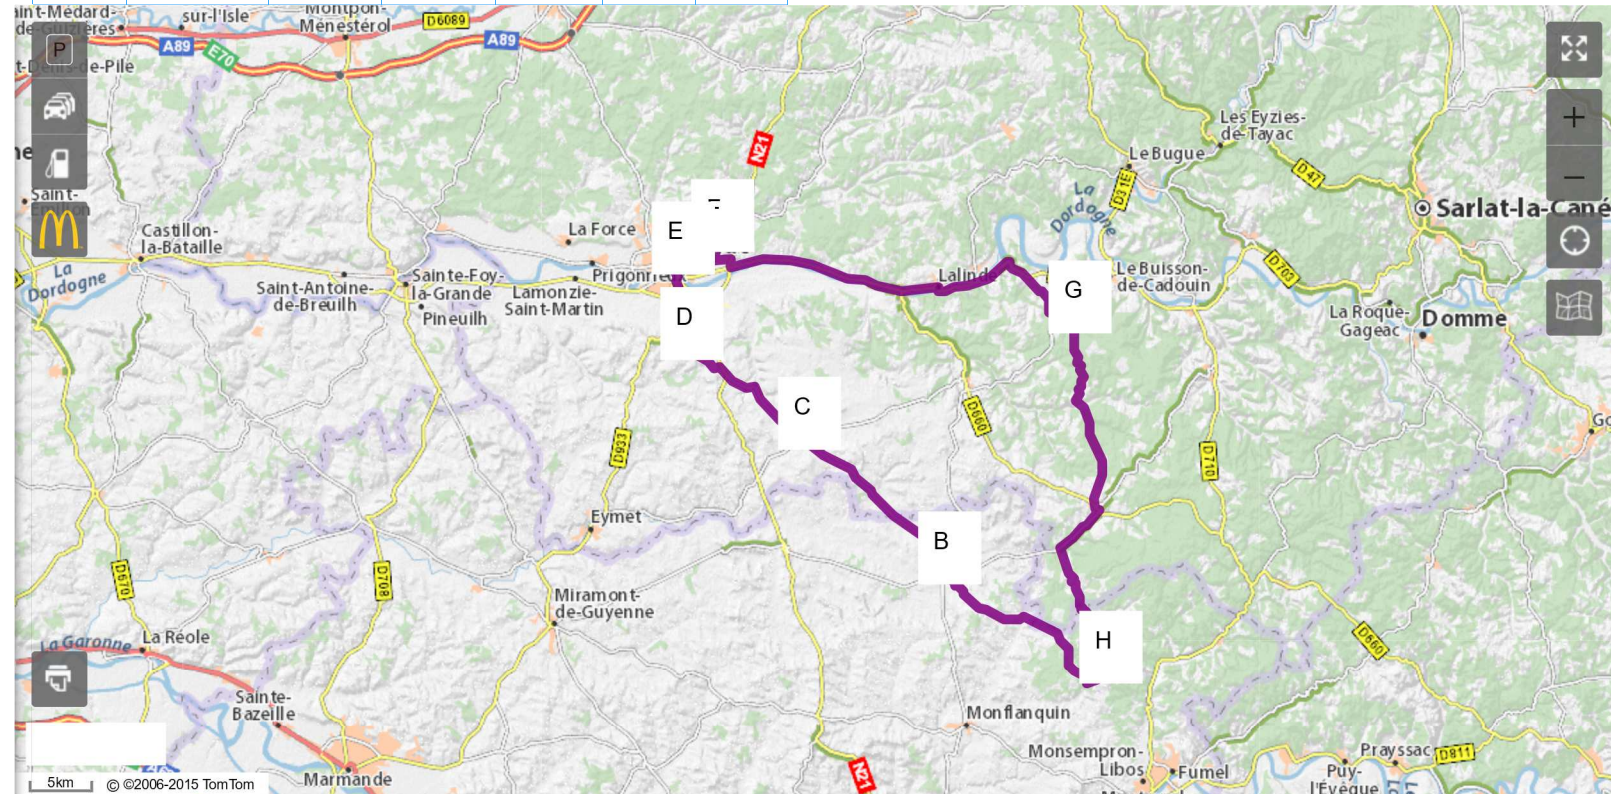

Accueil > Itinéraires > Gavaudun v...

ViaMichelin Cartes & Itinéraires

Itinéraires

Cartes

Calculez votre itinéraire

- A Domaine de Gavaudun, 47... × ×
- B 47210 Villeréal × ×
- C 24560 Issigeac × ×
- D 24240 Monbazillac × ×
- E 24100 Bergerac × ×
- F 24100 Pécharmant × ×
- G 24480 Cadouin × ×
- H Domaine de Gavaudun, 47... × ×

↕ Options 🔍

Itinéraire ? Conseillé Michelin

🕒 Maintenant 🗄️

- Favoriser les autoroutes
- Eviter les péages
- Eviter les vignettes (Suisse,...)
- Eviter les liaisons maritimes
- Autoriser la sortie du pays
-

- Hôtels
- Restaurants
- Camping
- Tourisme
- Activités
- Trafic
- Météo

1 itinéraire possible : Gavaudun → Gavaudun [Ajouter aux favoris](#)

Via D14 D660 D2

126 km

03h04

16.37 €

Distance 126 km

Temps 03h04